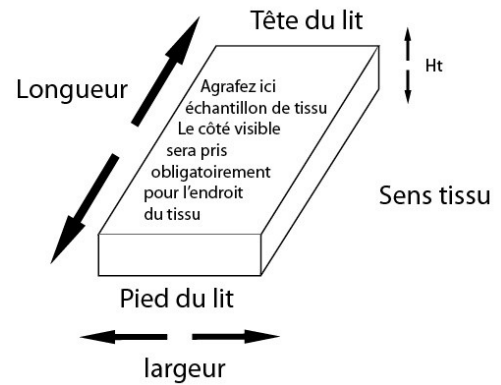

Z.I. de Blavozy - 43700 St Germain Laprade
celine@dennerconfection.com

Tél: 04 71 03 03 56
www.dennerconfection.com

EXPEDITEUR : Nom : ..... Date : .....
Adresse : .....
Téléphone : ..... Email : .....
Contremarque client : ..... Personne à contacter : .....
Croquis joint (recommandé) : ☐
Adresse livraison (si différente) : .....

JETE DE LIT ☐ **CHEMIN DE LIT** ☐ **PLAID** ☐ **EDREDON** ☐ **COUVRE-LIT A VOLANTS** ☐ Quantité : .....

Dimensions finies : largeur : ..... longueur : ..... Pour lit : largeur : ..... longueur : .....
Motif de piquage : Continu: n° ... Cadre : lettre..... Serti au motif ☐ Personnalisé (cf. croquis ou logo) ☐
Garnissage : Polyester : ..... gr/m² Laine : ☐ Soie : ☐ NON FEU : ☐
Doublure : Continu = naturelle Cadre et serti : naturelle ☐ ou couleur ..... ou tissu : 2 faces ☐ ou autre ☐ ..... Polyester non Feu : ☐ Polaire (si cadre) : ☐
Entourage : Continu: biais n° ..... Cadre et serti : biais : n° ..... ou Bord à bord : ☐
Finition de pied : coins carrés : ☐ arrondis : ☐ autre (cf plaquette) : .....

PLAID : avec bande rapportée : largeur : ..... nombre de côtés : ..... simple face : ☐ double face : ☐
COUVRE LITS A VOLANTS : nombre de volants : 2 ☐ , 3 ☐ Ht volants : ..... cm Têteière : oui ☐ non ☐
rabat pied : ☐ Volants : Plissés ☐ , Plats ☐ , Doublés ☐ , Non Doublés ☐ Passepoil : dans biais ☐ , dans tissu ☐ Volant pied cousu ☐ , ou non ☐

TETE DE LIT Quantité : ..... **Dimensions finies** (sans les pattes) : largeur : ..... hauteur : .....

Motif de piquage : continu : n° ..... cadre : lettre .... Serti au motif ☐ Personnalisé (cf croquis ou logo) ☐
Garnissage : Polyester : ..... gr/m² Non feu : ☐ Mousse 5 mm ☐ Mousse 10 mm ☐
Doublure : Continu = naturelle - Cadre et serti : naturelle ☐ ou couleur ..... ou tissu double face ☐
Entourage : Continu : biais n° : ... Cadre et serti : biais : n° ..... ou Bord à bord : ☐
Avec bande rapportée : largeur : ..... nombre de côtés : ..... simple Face : ☐ double F : ☐

BOUTIS Quantité : ..... **Piquage** : Trigrance : ☐ Valensole : ☐ Gordes : ☐ Castellet : ☐

Dimensions : 180x250 : ☐ , 230x250 : ☐ , 240x260 : ☐ , 250x270 : ☐ , 260x280 : ☐
Garnissage : polyester : 90/m² : ☐ , 150g/m² : ☐
Doublure : naturelle : ☐ couleur : ..... Double face : ☐
Entourage : Biais ☐ couleur : ..... Bord à bord : ☐

TAIE OU HOUSSE COUSSIN Quantité : ... Matelassée : 1 face ☐ , 2 faces ☐ , Non matelassée ☐ Dimensions : .....X..... cm
Forme portefeuille : ☐ Avec fermeture à glissière ☐ , Bord à bord : ☐ Passepoil : dans biais ☐ , dans tissu ☐ , fournir intérieur ☐

HOUSSES BZ Quantité : .... **HOUSSES CLIC-CLAC** Quantité : ...

Dimensions finies : largeur : ..... longueur : ..... Nom du Piquage : .....
Garnissage : 150/m² : ☐ ou 200g/m² : ☐ **Doublure** : naturelle
Entourage : fermeture à glissière + biais n° ..... (pour BZ). Ourlet + élastique (pour clic-clac).

CACHE- SOMMIER, PAREMENTAGE	Quantité: ...	COUETTES	Ouate 400gr/m² ☐	SOIE ☐	LAINES ☐
Dimensions plateau : largeur ..... longueur		Lit de 90cm :	140x200 cm ☐		Qté : ...
Volants : Hauteur : ..... Nombre : ...		Lit de 90 à 140 :	200x200 cm ☐		Qté : ...
Finition : Coins boites à la tête et plis creux au pied ☐		Lit de 140 à 160 :	240x220 cm ☐		Qté : ...
ou 4 coins boites ☐		Lit de 160 et + :	260x240 cm ☐		Qté : ...
Autre finition :		Sur-mesure :	.....x.....cm ☐		Qté : ...